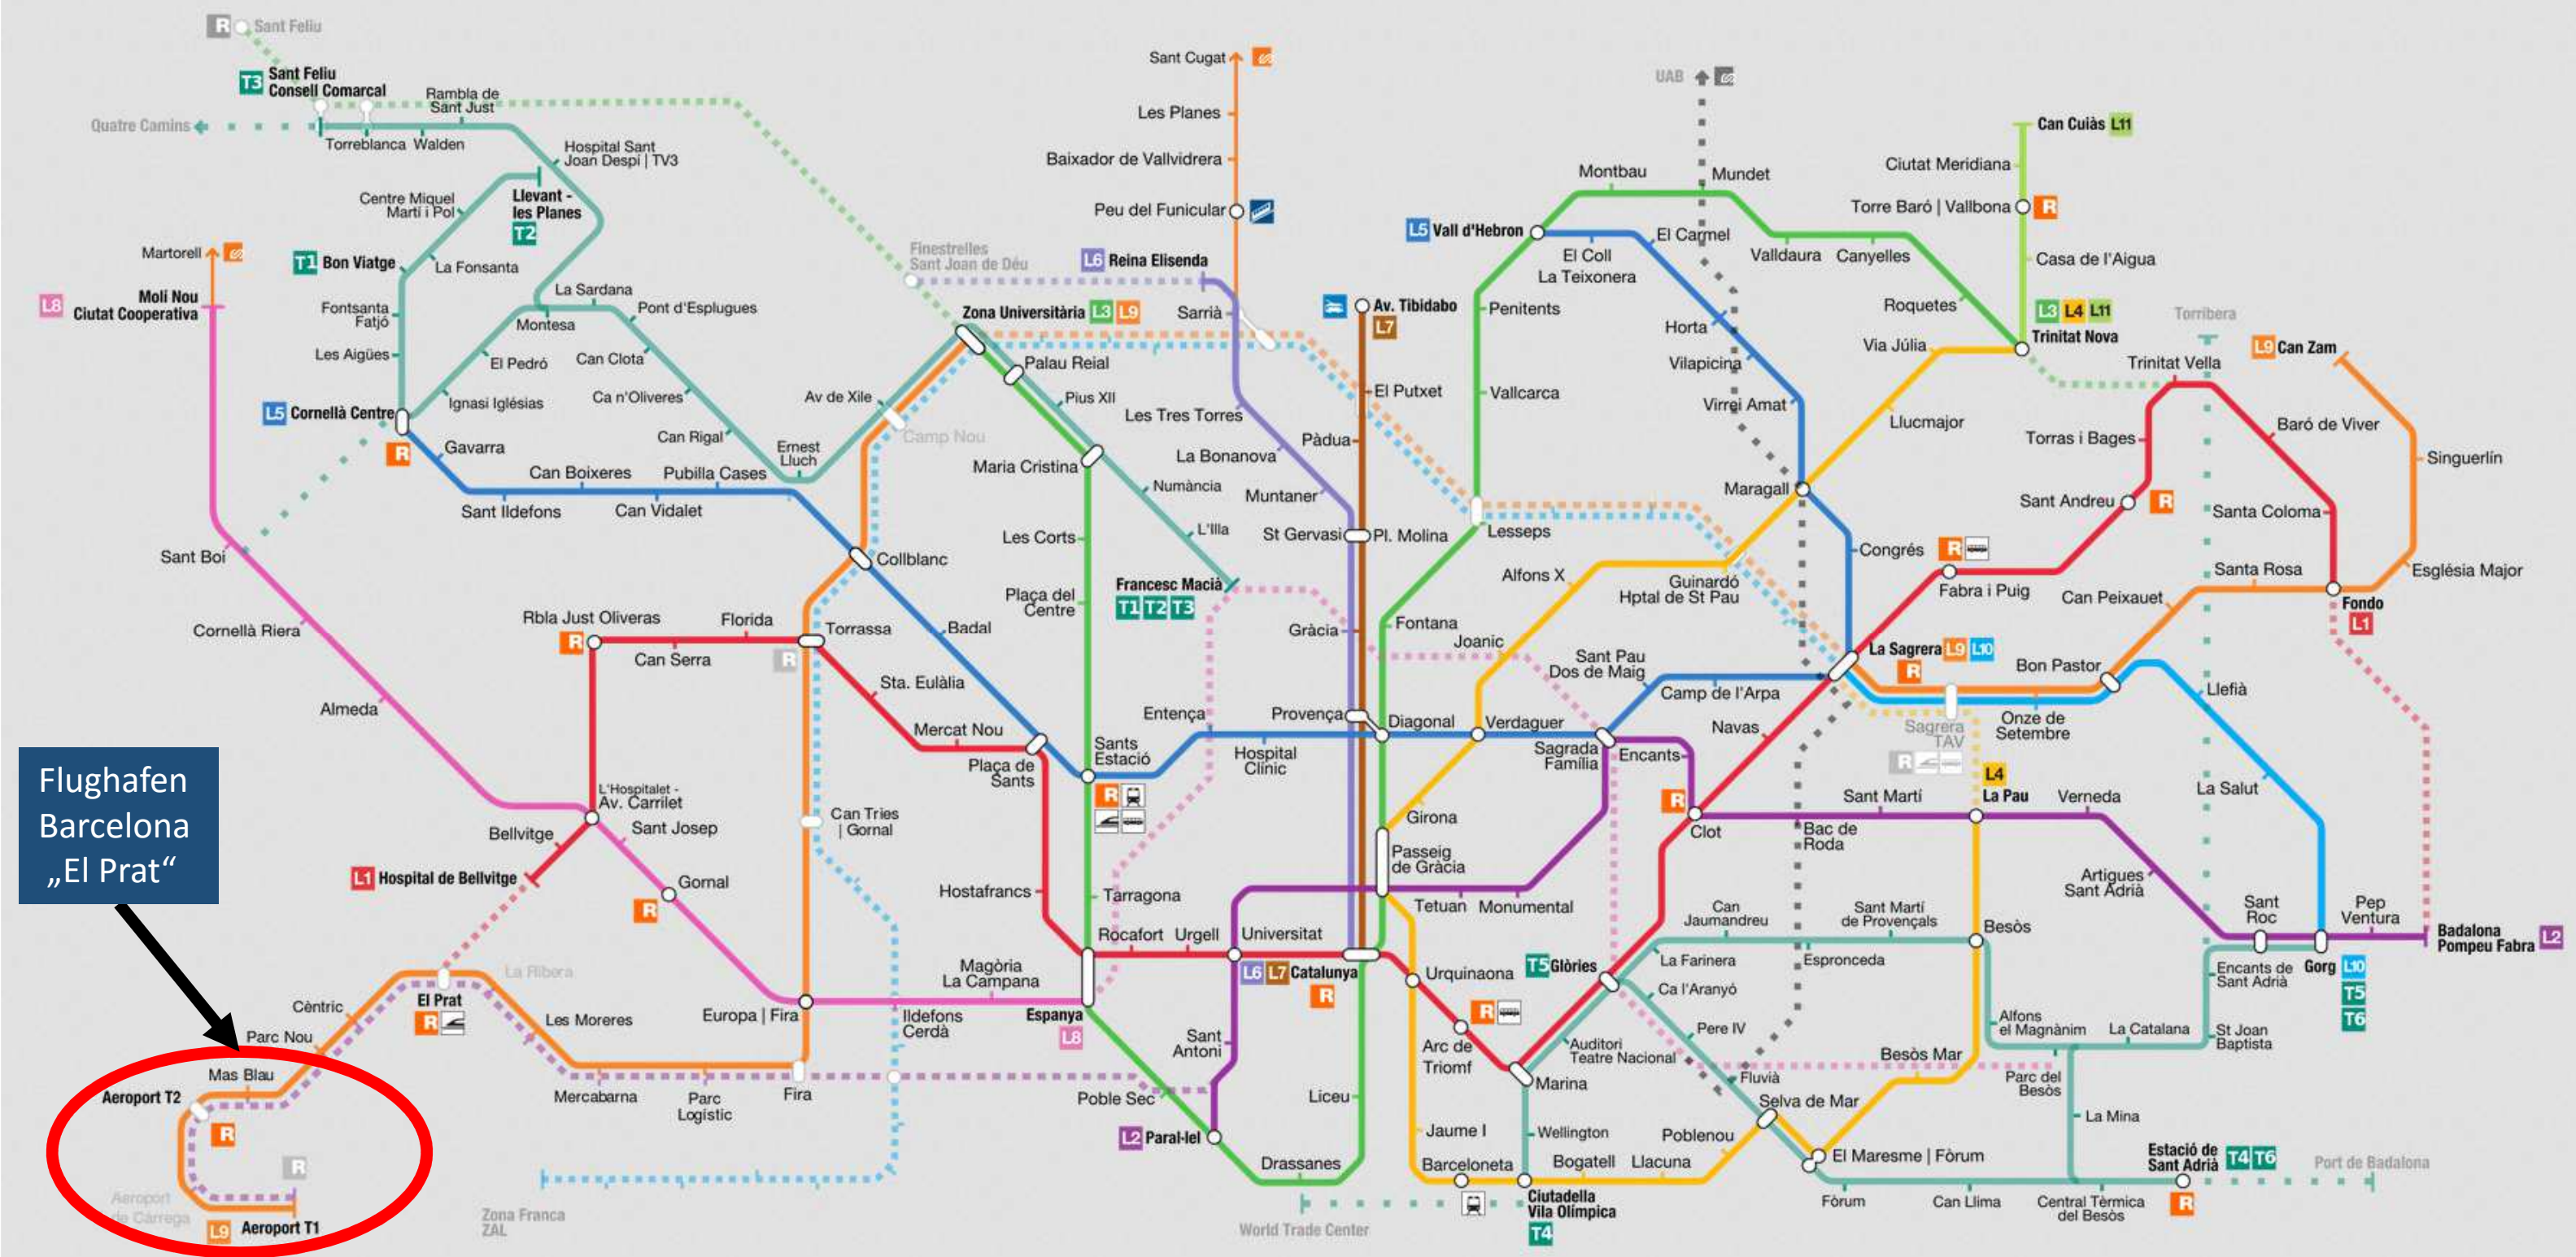

Metro Barcelona: Streckennetzplan und Linien

mehr Informationen zum Nahverkehr Barcelona: www.barcelona-nahverkehr.info; Basiskarte: Vinals, CC 3.0 Lizenz